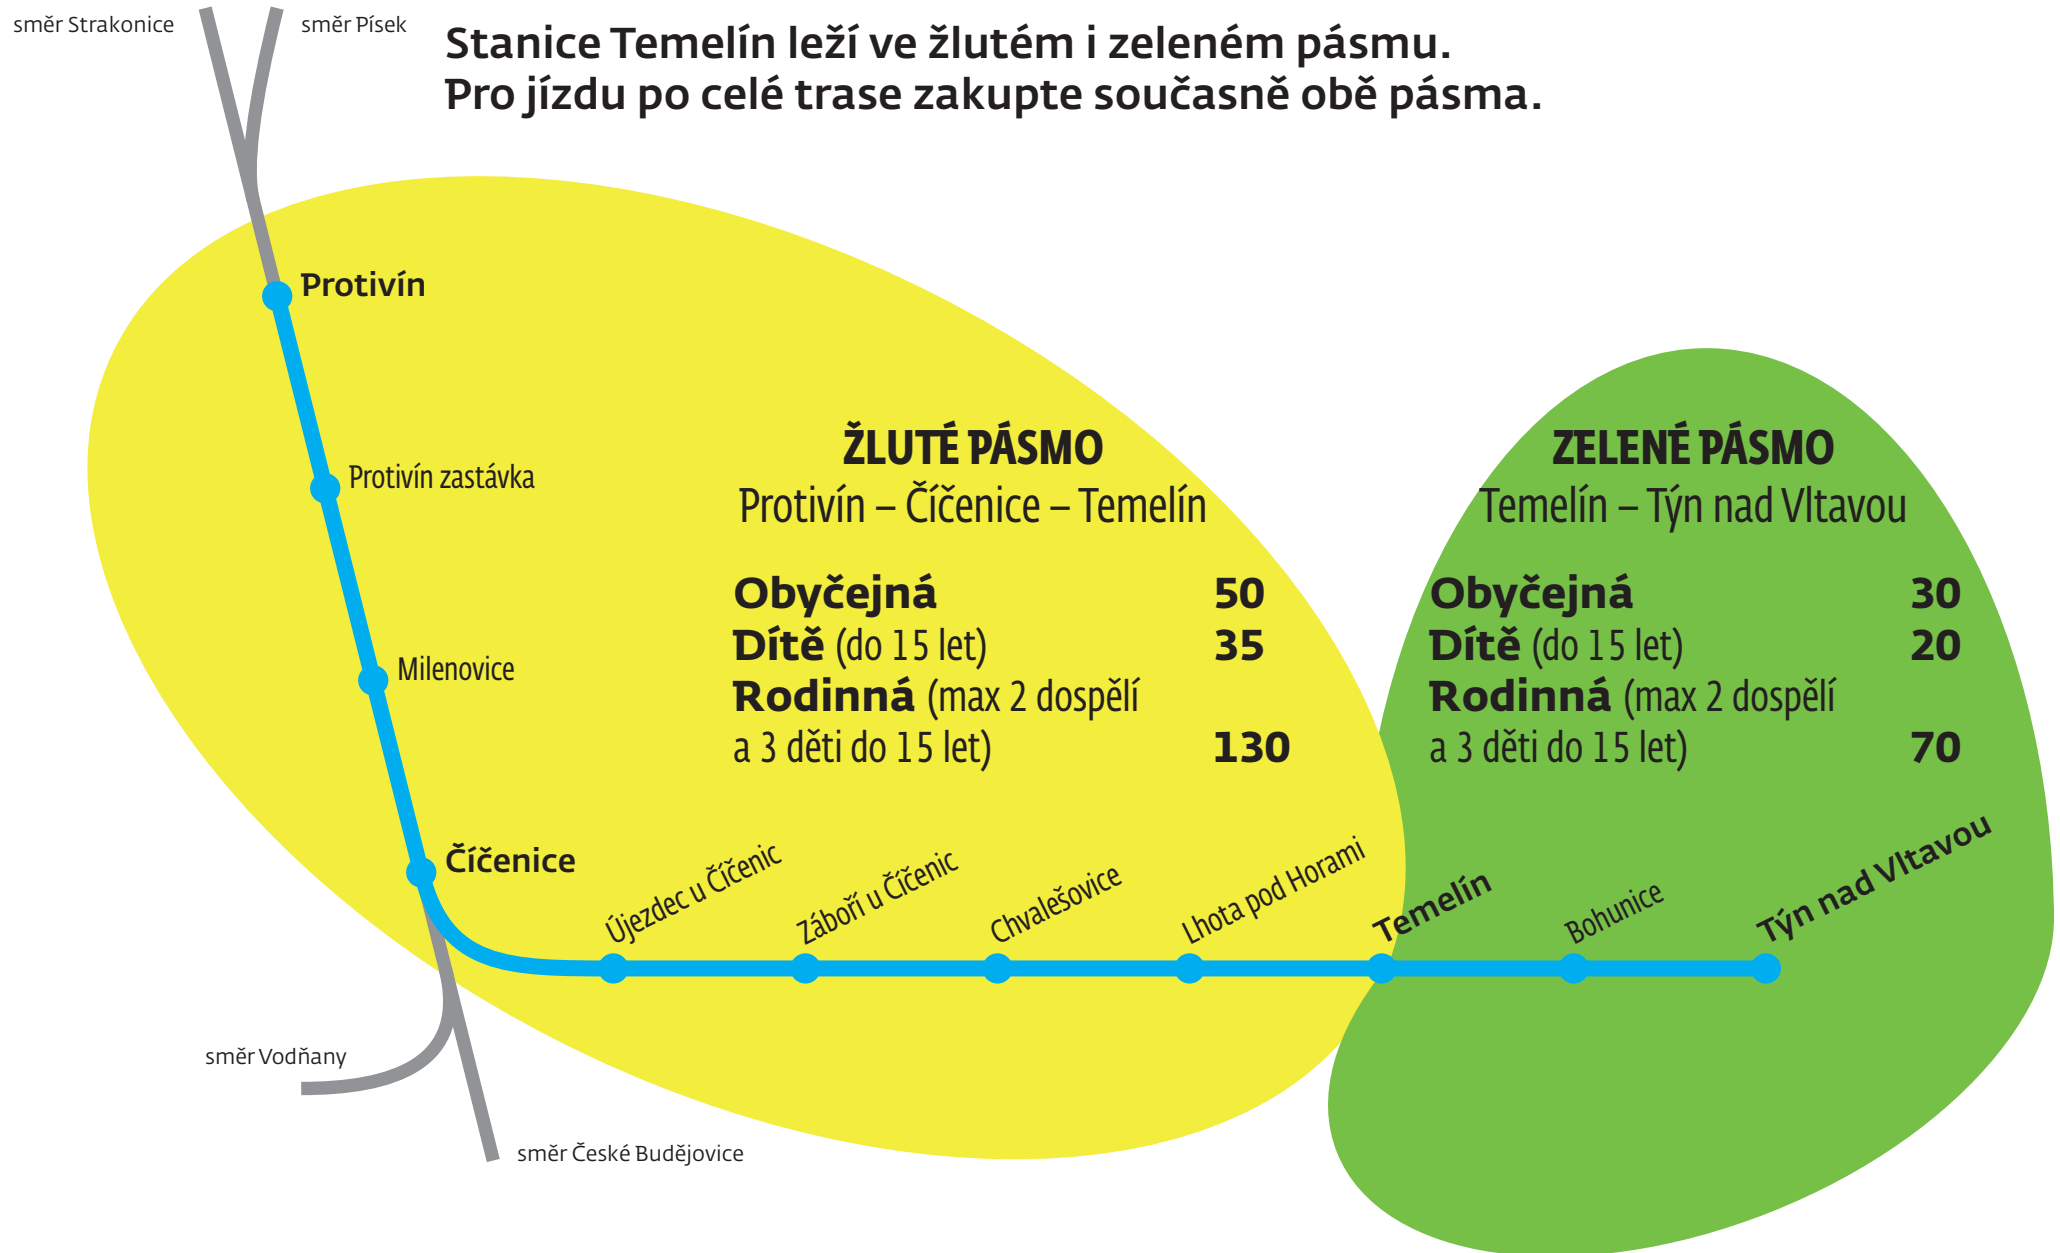

CENÍK JÍZDENEK

Jízdenka platí pro neomezený počet jízd v libovolném směru v zakoupeném pásmu.

Stanice Temelín leží ve žlutém i zeleném pásmu.
Pro jízdu po celé trase zakupte současně obě pásma.

Děti do 6 let zdarma. Přeprava jízdního kola nebo psa stojí 20 Kč.