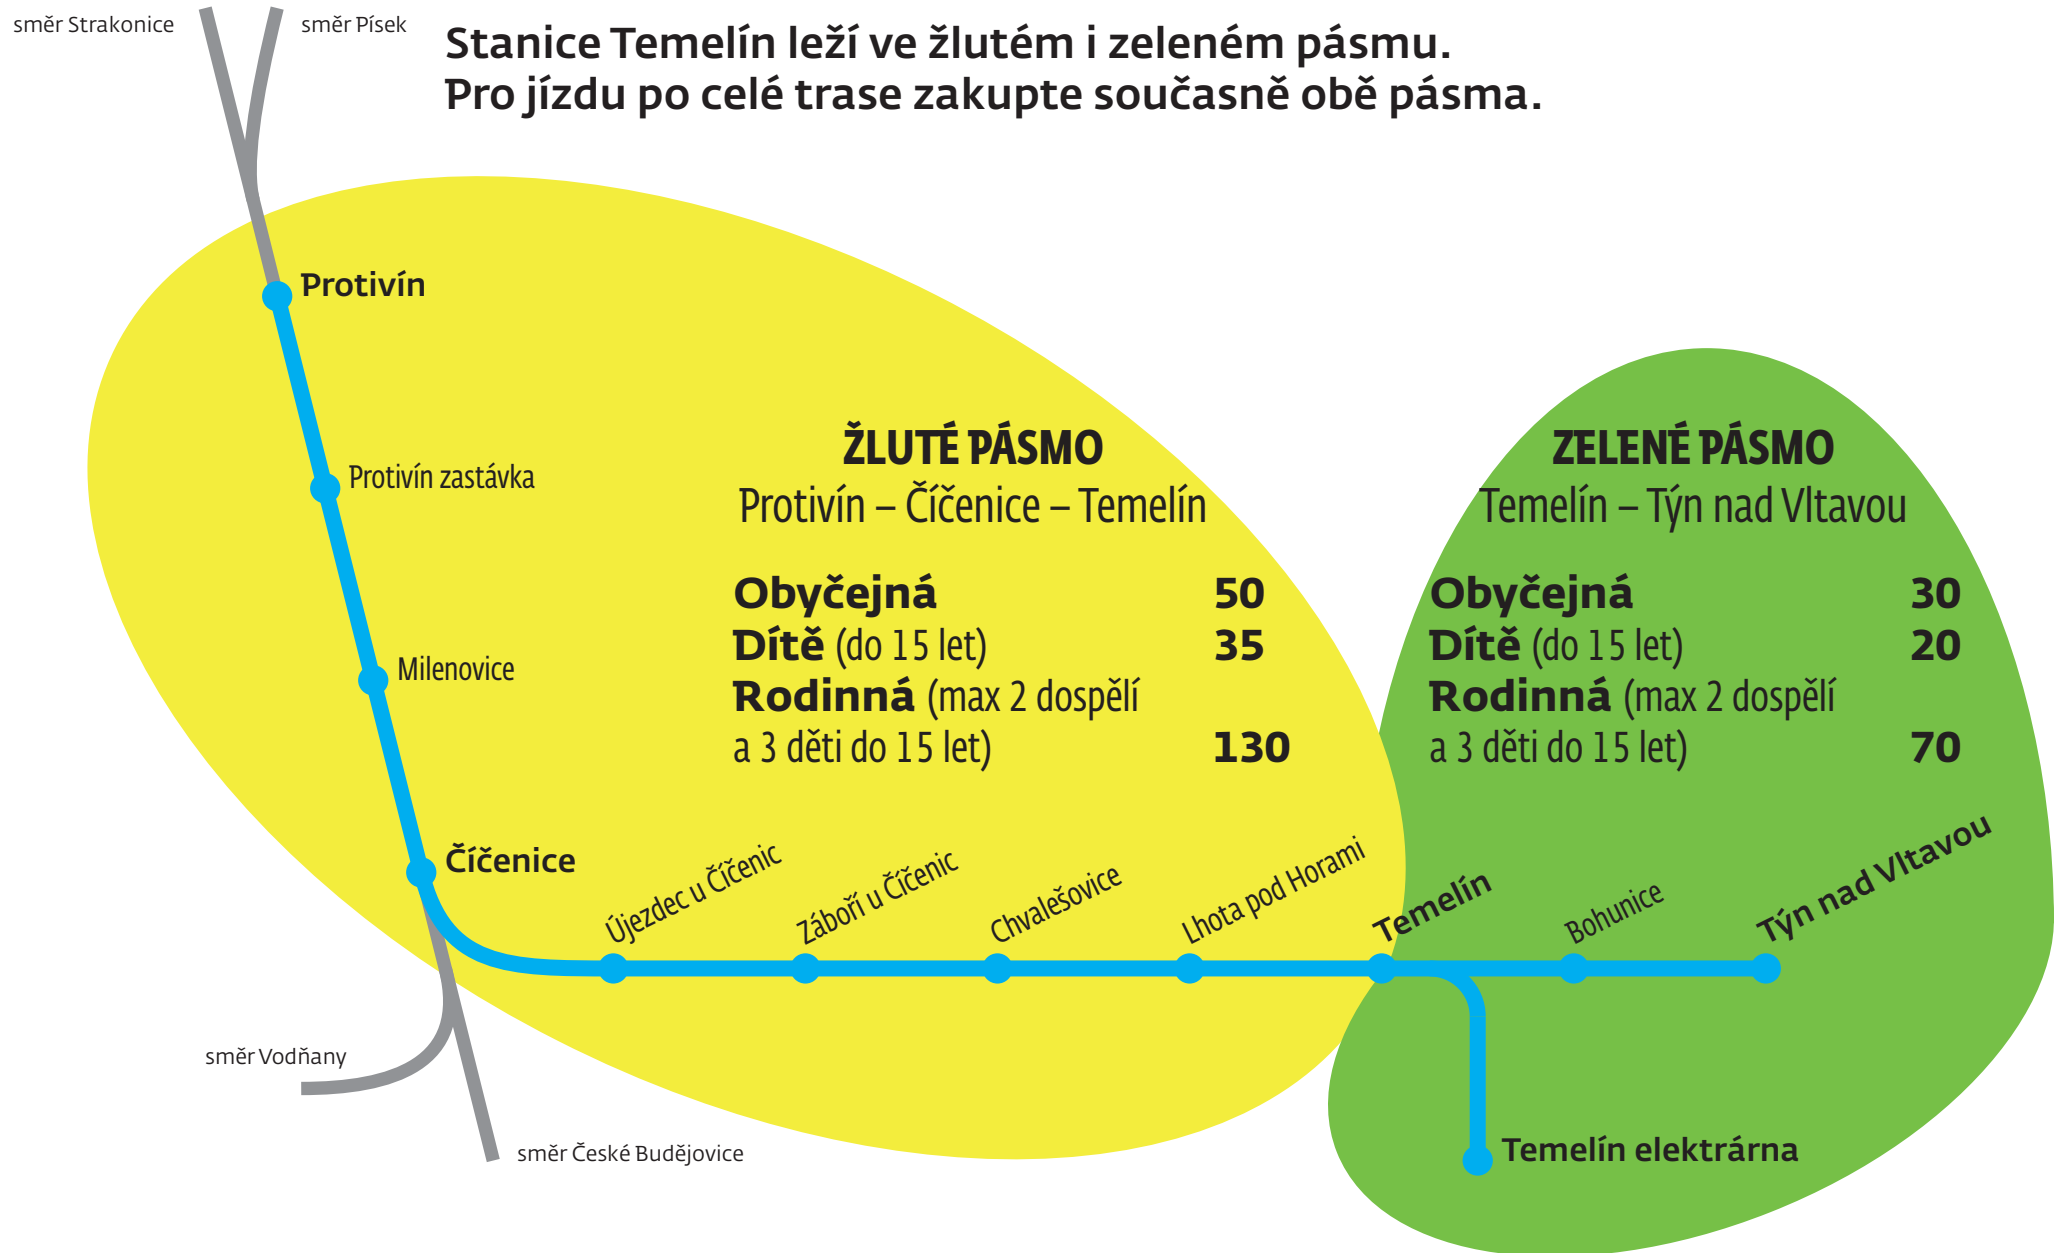

# CENÍK JÍZDENEK

Jízdenka platí pro neomezený počet jízd v libovolném směru v zakoupeném pásmu.

Stanice Temelín leží ve žlutém i zeleném pásmu.  
Pro jízdu po celé trase zakupte současně obě pásma.

Děti do 6 let zdarma. Přeprava jízdního kola nebo psa stojí 20 Kč.